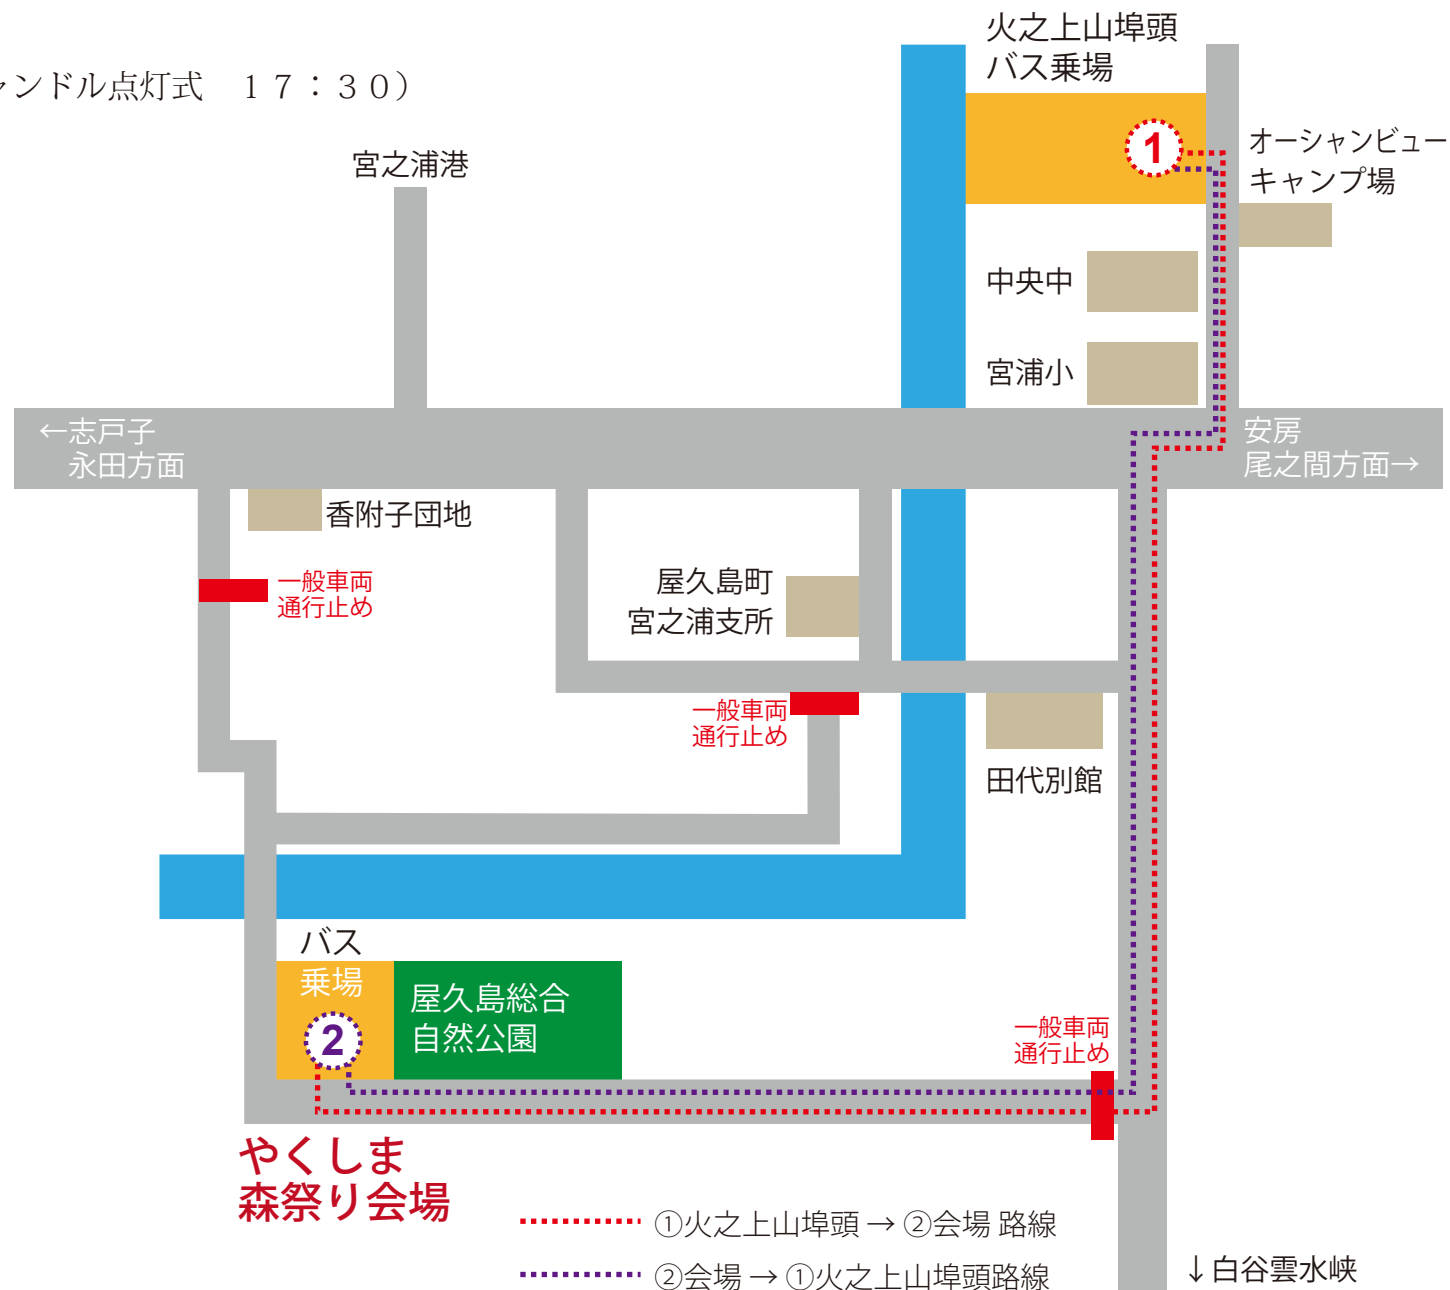

2019年10月5日(土)

2019 やくしま森祭り シャトルバス運行マップ&時刻表

[タイムスケジュール]

開場 | 16:30 ワークショップ (キャンドル点灯式 17:30)

開演 | 18:00

閉演 | 21:30

往路	復路
火之上山埠頭 ① → ②	会場 発 火之上山埠頭 直通 ② → ①
15:40	21:20
16:00	21:30
16:20	21:40
10~20分 間隔で運行	21:50
19:30	22:00

※注意事項※

- ・会場には一般駐車場がありません
- ・会場付近の周辺道路は駐車禁止となり、会場近辺への一般車両乗入は出来ません。

やくしま
森祭り会場

..... ①火之上山埠頭 → ②会場 路線

..... ②会場 → ①火之上山埠頭路線

↓ 白谷雲水峡